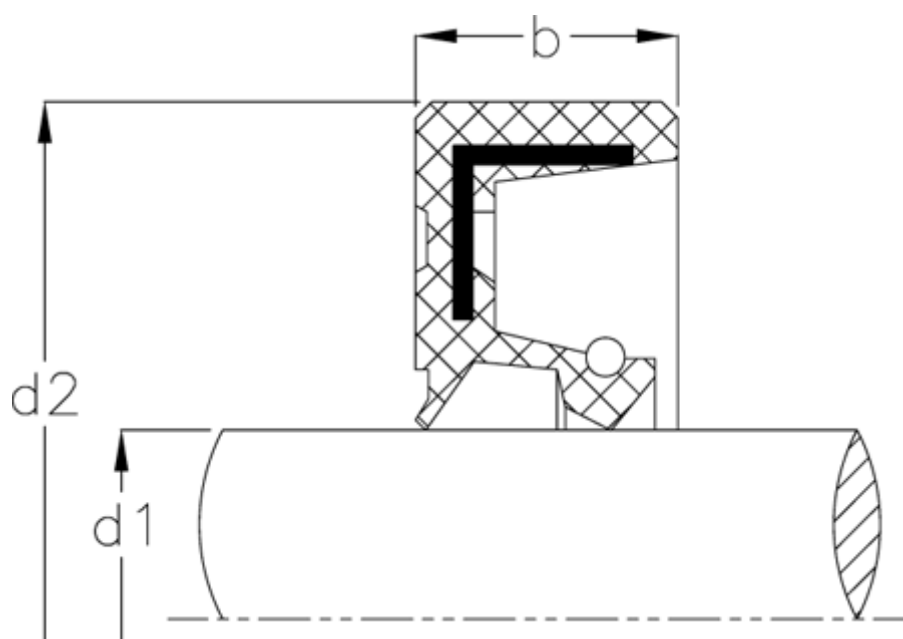

Varenummer: 170202500320060000  
Beskrivelse: KLEE Olietætningsring WAS 2532/6  
NBR Nitrilgummi, standard med støvlæbe

## Mål

b	= 6
d1	= 25
d2	= 32
Materiale	= NBR